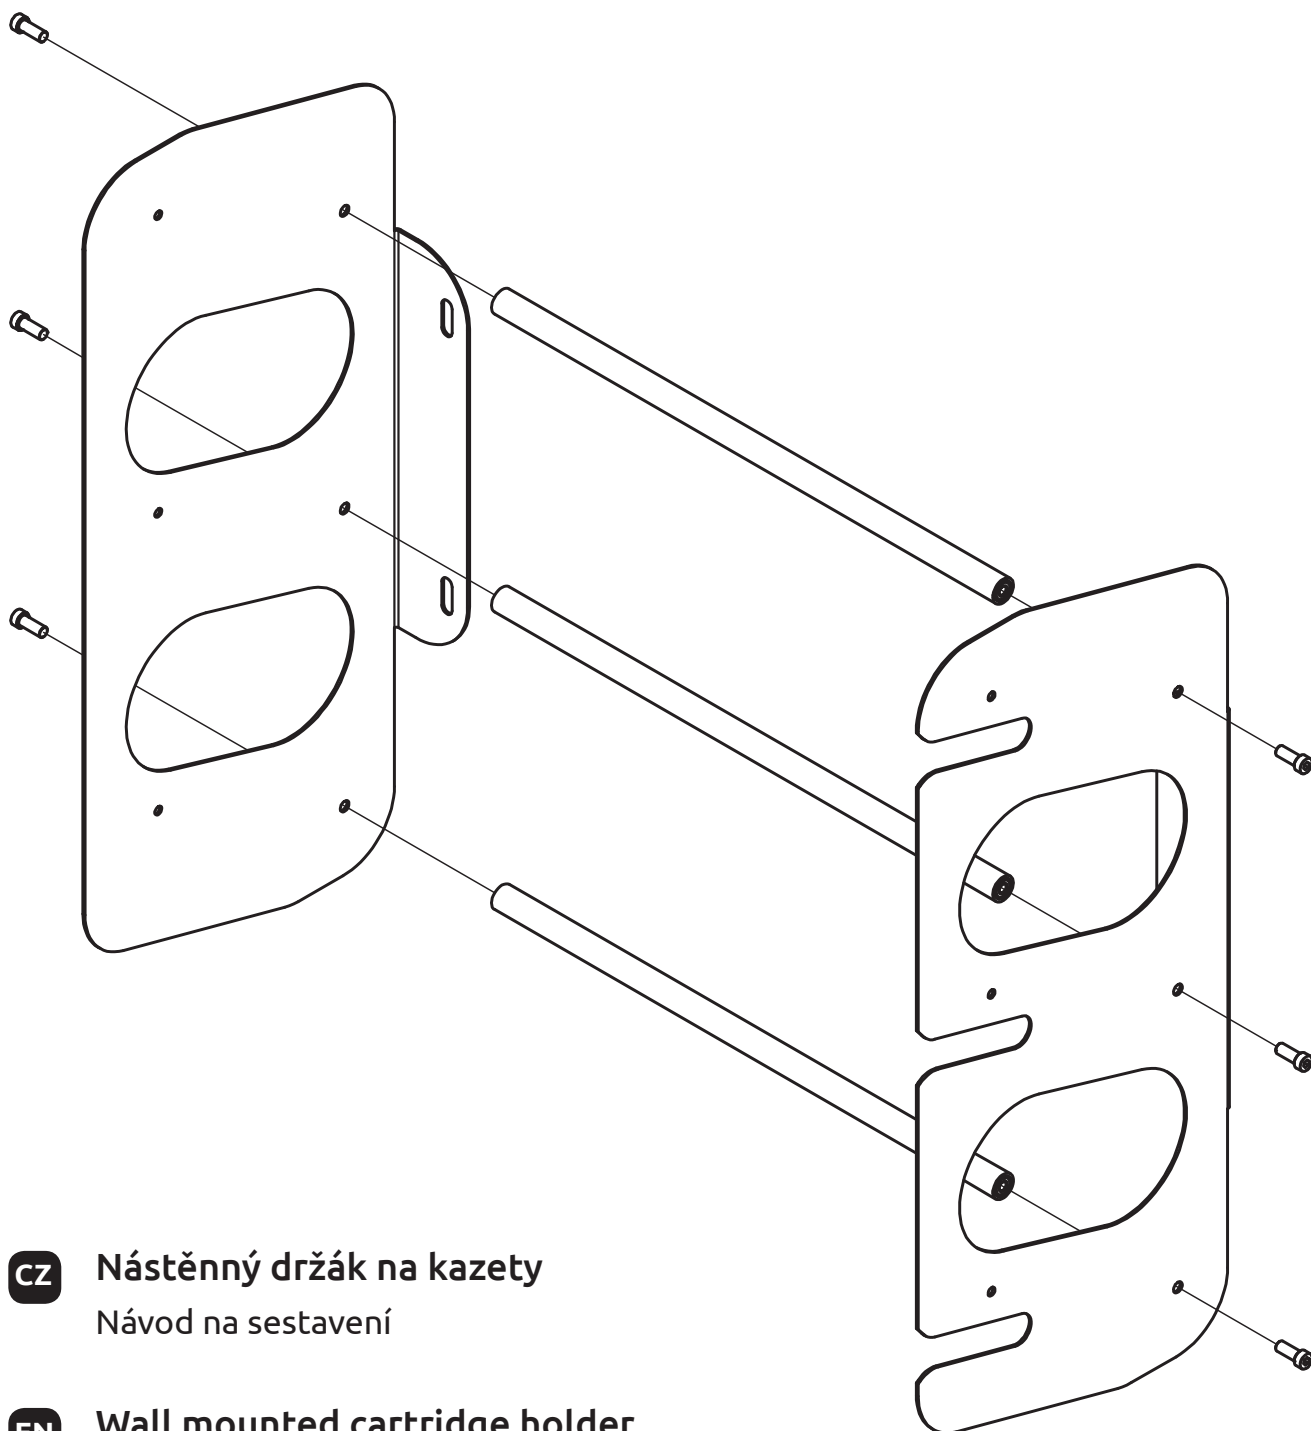

SWARDMAN

CZ Nástěnný držák na kazety
Návod na sestavení

EN Wall mounted cartridge holder
Assembly instructions

DE Kassettenwandhalter
Montageanleitung